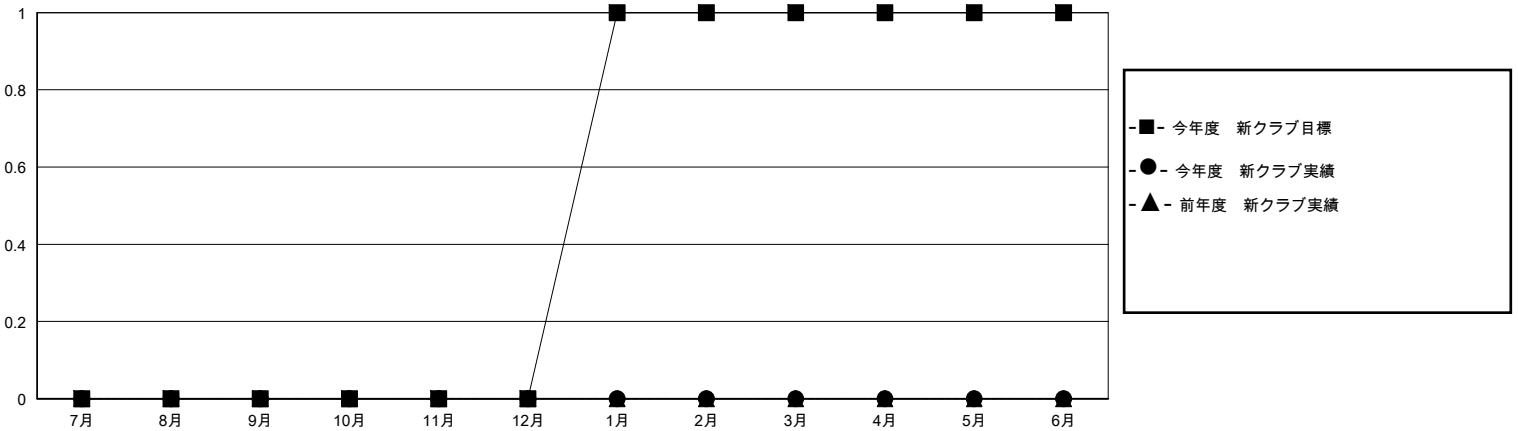

MONTHLY MEMBERSHIP PROGRESS REPORT

District 331 C

Results as of: 10/31/2024

GMT:

地域 JAPAN

GMT会則地域

クラブ				名			
結果: 2024-2025				結果: 2024-2025			
四半期	新クラブ目標	新クラブ	解散クラブ	四半期	会員純増目標	会員増強実績	退会者(転籍を含む)実際
7月/8月/9月	0	0	0	7月/8月/9月	20	48	25
10月/11月/12月	0	0	0	10月/11月/12月	25	9	5
1月/2月/3月	1	0	0	1月/2月/3月	35	0	0
4月/5月/6月	0	0	0	4月/5月/6月	20	0	0

新クラブ目標及び実績累計

会員目標及び実績累計

解散クラブ: 0	24 CLUBS OF 43 一名以上の新会員を登録	男女別 男性 1,213 (80.76%) 女性 289 (19.24%)
退会者 物故会員 3 クラブ解散 0 その他 27 合計 30	会員累計データを見るには、ここをクリック	世帯主/家族会員合計 0 国際会費半額の家族会員 0