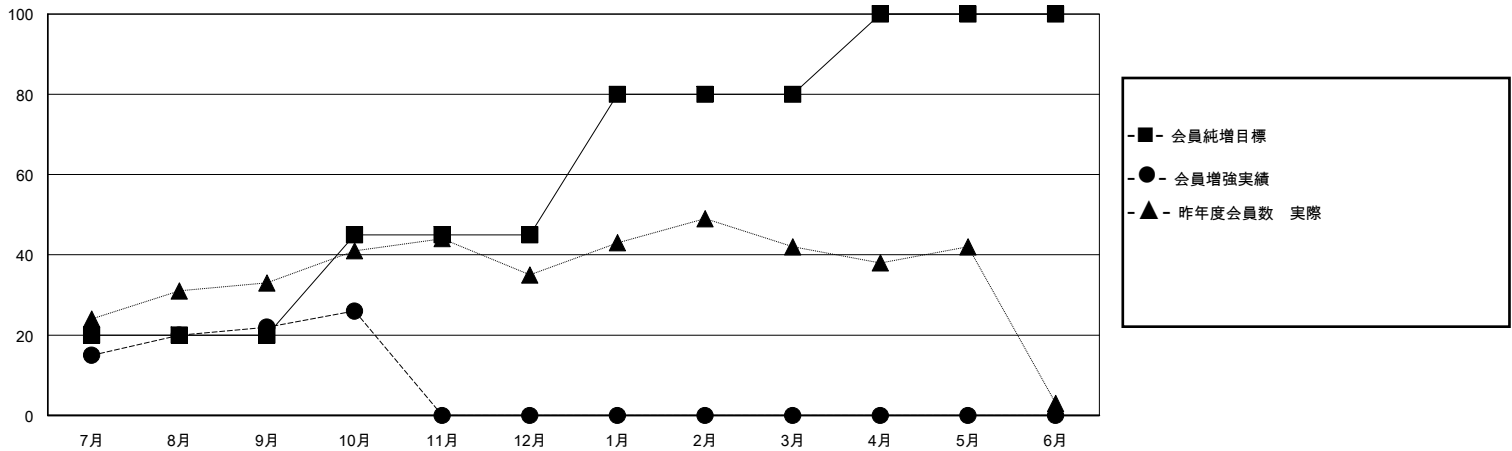

MONTHLY MEMBERSHIP PROGRESS REPORT

District 331 C

Results as of: 10/31/2024

GMT:

地域 JAPAN

GMT会則地域

クラブ				名			
結果: 2024-2025				結果: 2024-2025			
四半期	新クラブ目標	新クラブ	解散クラブ	四半期	会員純増目標	会員増強実績	退会者(転籍を含む)実際
7月/8月/9月	0	0	0	7月/8月/9月	20	48	25
10月/11月/12月	0	0	0	10月/11月/12月	25	9	5
1月/2月/3月	1	0	0	1月/2月/3月	35	0	0
4月/5月/6月	0	0	0	4月/5月/6月	20	0	0

新クラブ目標及び実績累計

会員目標及び実績累計

解散クラブ: 0	24 CLUBS OF 43 一名以上の新会員を登録	男女別 男性 1,213 (80.76%) 女性 289 (19.24%)
退会者 物故会員 3 クラブ解散 0 その他 27 合計 30	会員累計データを見るには、ここをクリック	世帯主/家族会員合計 0 国際会費半額の家族会員 0